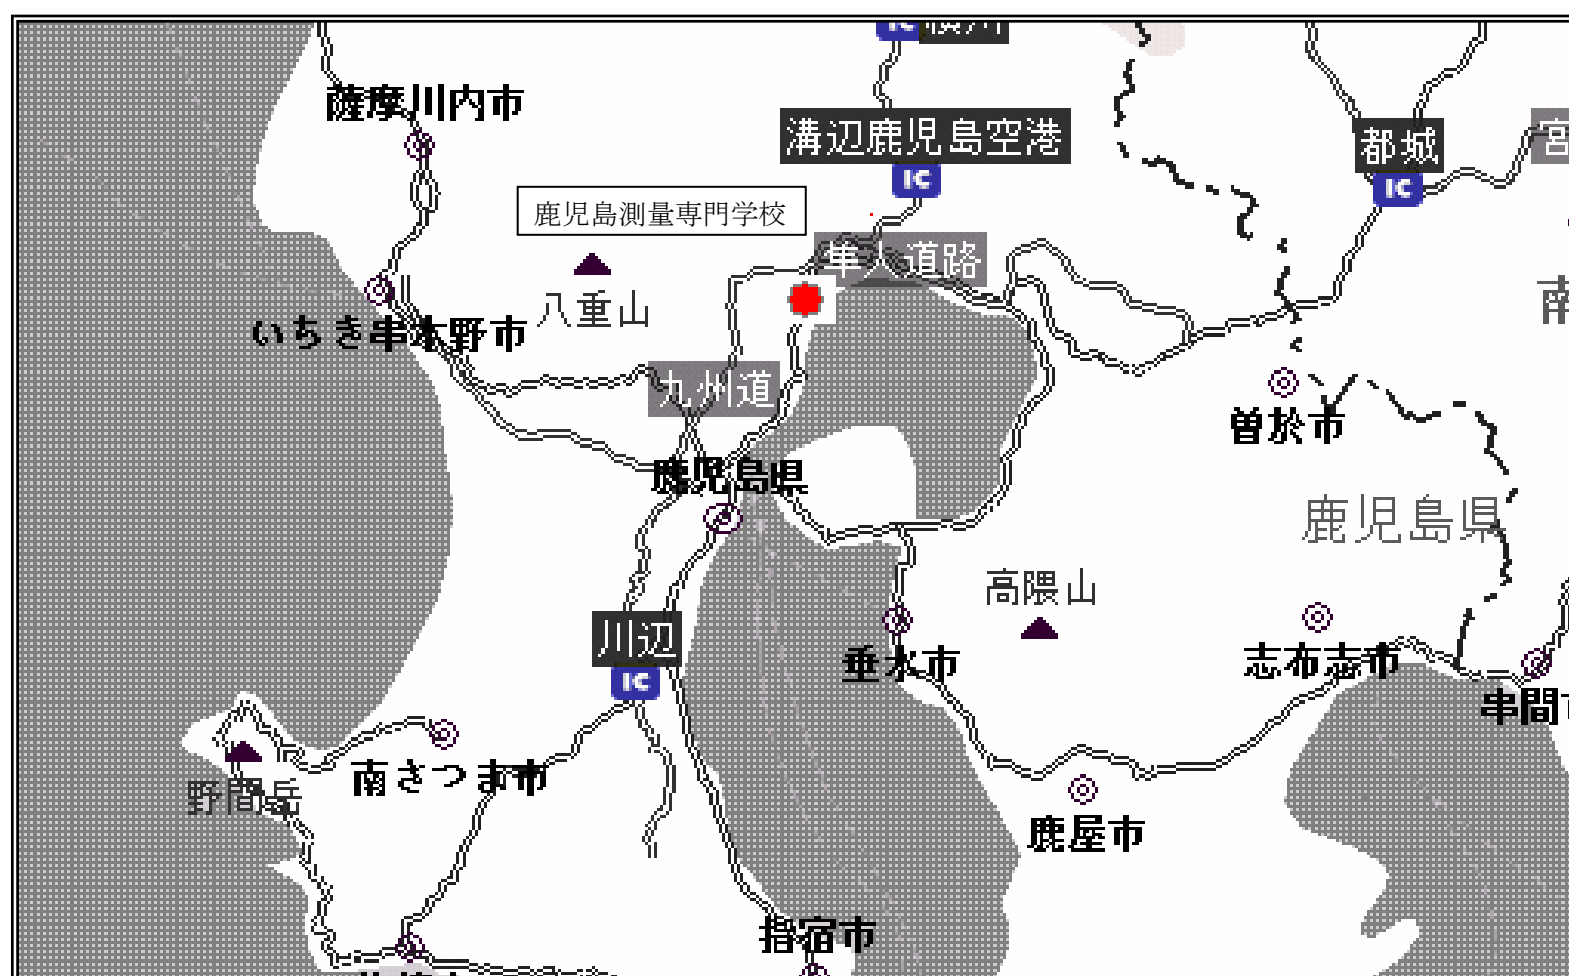

早く申し込
んでね!
みんなまっ
てるぞ!

第3回こども測量体験学習

ちずとクイズで楽しい測量体験 申し込みFAX用紙

参加者氏名	学校名・学年	電話番号 FAX	郵便番号 住所
		Tel Fax	〒
		Tel Fax	〒
		Tel Fax	〒
		Tel Fax	〒
		Tel Fax	〒

保護者参加について○を付けて下さい。

保護者参加(参加する ・ 参加しない) 人数(人)

交通アクセス

- JR鹿児島中央駅から電車で約 20 分
- 蛤良駅のすぐ前 徒歩 1 分
- 駐車場 50 台完備